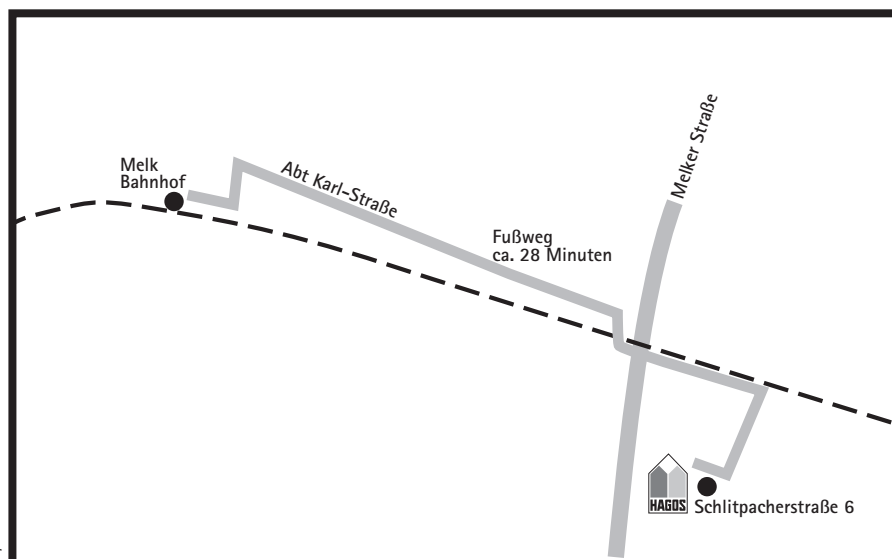

WILLkommen

bei der Hagos GmbH & Co. KG
in Melk, Schlitpacherstraße 6

So finden Sie uns mit dem Auto:

Autobahn A1 aus Wien kommend:

- Ausfahrt Melk (Knoten 80),
im Kreisverkehr 1. Ausfahrt nehmen,
Hagos nach ca. 100 Metern auf rechter Seite
Schlitpacherstraße 6

Autobahn A1 aus Salzburg kommend:

- Ausfahrt Melk (Knoten 80),
rechts abbiegen, nach ca. 300 Metern
im Kreisverkehr 2. Ausfahrt nehmen,
Hagos nach ca. 100 Metern auf rechter Seite
Schlitpacherstraße 6

Mit dem Flugzeug, Flughafen Wien:

- **Wien Flughafen**, Bahnhof Flughafen Wien
über St. Pölten Hauptbahnhof nach Melk Bahnhof
- **Salzburg Flughafen**, Hauptbahnhof Salzburg
über Linz Hauptbahnhof nach Melk Bahnhof
- **Linz Flughafen**, Hauptbahnhof Linz
über Amstetten NÖ nach Melk Bahnhof

Mit der Bahn:

- **Salzburg Hauptbahnhof** über Linz Hauptbahnhof,
Bahnhof Melk
- **Wien Hauptbahnhof** über St. Pölten Hauptbahnhof,
Bahnhof Melk

zu Fuß ab Bahnhof Melk:

- vom Bahnhof rechts abbiegen auf den Bahnhofplatz
- rechts abbiegen auf die Lindelstraße
- links abbiegen auf die Hummelstraße
- rechts abbiegen auf die Abt Kart-Straße
- nach ca. 900 Metern rechts abbiegen auf die
Jakobstraße
- links abbiegen auf die Straße "Beim Tunnel"
- nach ca. 400 Metern rechts abbiegen in die
Solarstraße
- nach ca. 200 Metern rechts abbiegen in die
Schlitpacherstraße 6