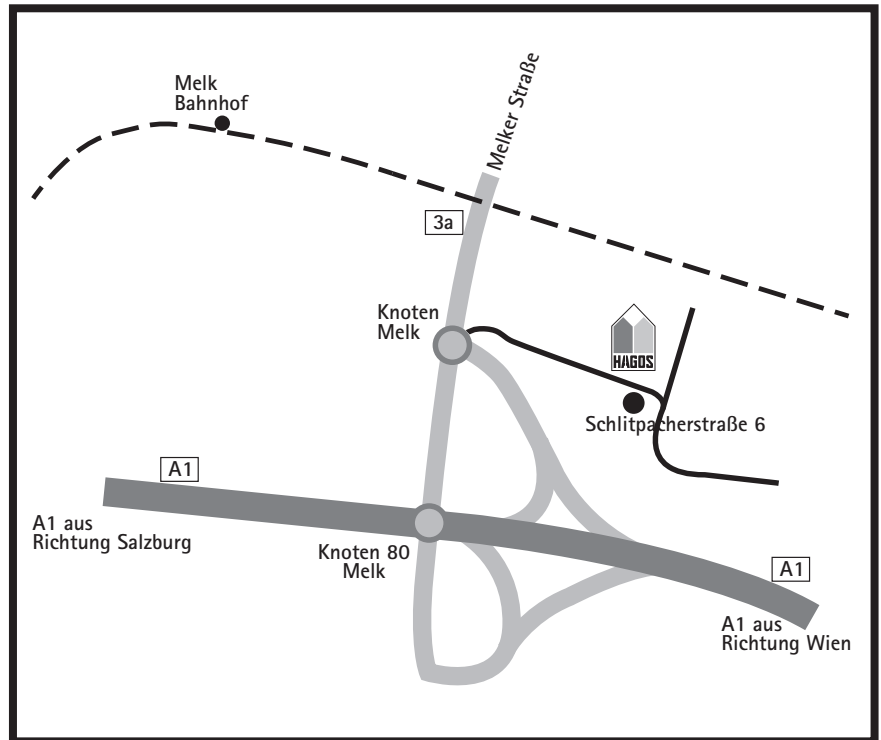

WILLkommen

bei der Hagos GmbH & Co. KG
in Melk, Schlitpacherstraße 6

So finden Sie uns mit dem Auto:

Autobahn A1 aus Wien kommend:

- Ausfahrt Melk (Knoten 80),
im Kreisverkehr 1. Ausfahrt nehmen,
Hagos nach ca. 100 Metern auf rechter Seite
Schlitpacherstraße 6

Autobahn A1 aus Salzburg kommend:

- Ausfahrt Melk (Knoten 80),
rechts abbiegen, nach ca. 300 Metern
im Kreisverkehr 2. Ausfahrt nehmen,
Hagos nach ca. 100 Metern auf rechter Seite
Schlitpacherstraße 6

Mit dem Flugzeug, Flughafen Wien:

- **Wien Flughafen**, Bahnhof Flughafen Wien
über St. Pölten Hauptbahnhof nach Melk Bahnhof
- **Salzburg Flughafen**, Hauptbahnhof Salzburg
über Linz Hauptbahnhof nach Melk Bahnhof
- **Linz Flughafen**, Hauptbahnhof Linz
über Amstetten NÖ nach Melk Bahnhof

Mit der Bahn:

- **Salzburg Hauptbahnhof** über Linz Hauptbahnhof,
Bahnhof Melk
- **Wien Hauptbahnhof** über St. Pölten Hauptbahnhof,
Bahnhof Melk

zu Fuß ab Bahnhof Melk:

- vom Bahnhof rechts abbiegen auf den Bahnhofplatz
- rechts abbiegen auf die Lindelstraße
- links abbiegen auf die Hummelstraße
- rechts abbiegen auf die Abt Kart-Straße
- nach ca. 900 Metern rechts abbiegen auf die
Jakobstraße
- links abbiegen auf die Straße "Beim Tunnel"
- nach ca. 400 Metern rechts abbiegen in die
Solarstraße
- nach ca. 200 Metern rechts abbiegen in die
Schlitpacherstraße 6