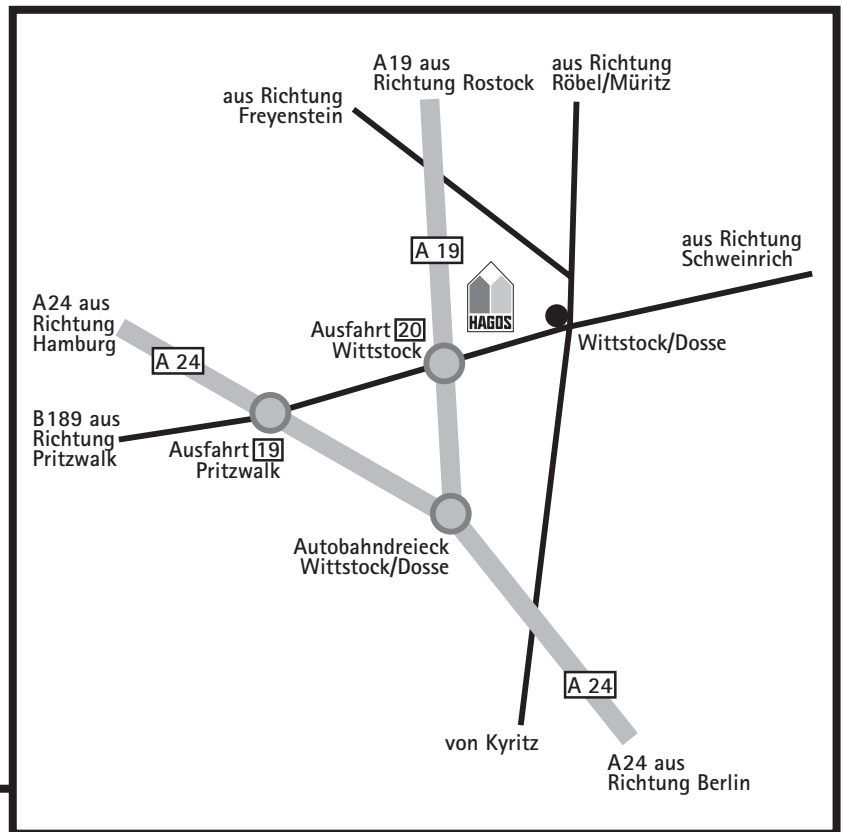

## bei der Hagos Niederlassung Wittstock

So finden Sie uns:

**Von der A19 aus Richtung Rostock kommend:**

Ausfahrt 20-Wittstock, B189/Pritzwalker Straße rechts abbiegen (Schilder nach Rheinsberg) Richtung Wittstock/Dosse, \*

**Von der A24 aus Richtung Hamburg kommend:**

Ausfahrt 19-Pritzwalk, auf die B189 (Pritzwalker Straße) links abbiegen (Schilder nach A19/Rostock/Wittstock/Rheinsberg), \*

**Von der A24 aus Richtung Berlin kommend:**

Autobahndreieck Wittstock/Dosse auf die A19 fahren, bei Ausfahrt 20-Wittstock runter von der Autobahn, B189/Pritzwalker Straße rechts abbiegen (Schilder nach Rheinsberg) Richtung Wittstock/Dosse, \*

\* Richtung Gewerbegebiet „Am Stadtberg“ links in Jabeler Chaussee abbiegen (über Bahnübergang), 2. links in Prignitzer Straße abbiegen.