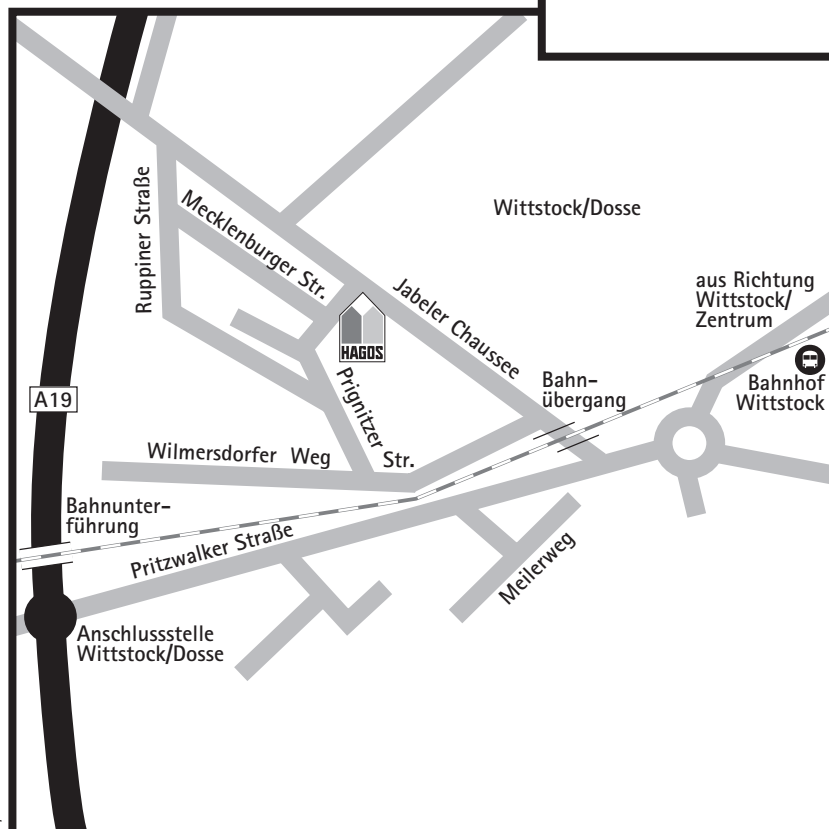

## bei der Hagos Niederlassung Wittstock

So finden Sie uns:

**Von der A19 aus Richtung Rostock kommend:**

Ausfahrt 20-Wittstock, B189/Pritzwalker Straße rechts abbiegen (Schilder nach Rheinsberg) Richtung Wittstock/Dosse, \*

**Von der A24 aus Richtung Hamburg kommend:**

Ausfahrt 19-Pritzwalk, auf die B189 (Pritzwalker Straße) links abbiegen (Schilder nach A19/Rostock/Wittstock/Rheinsberg), \*

**Von der A24 aus Richtung Berlin kommend:**

Autobahndreieck Wittstock/Dosse auf die A19 fahren, bei Ausfahrt 20-Wittstock runter von der Autobahn, B189/Pritzwalker Straße rechts abbiegen (Schilder nach Rheinsberg) Richtung Wittstock/Dosse, \*

\* Richtung Gewerbegebiet „Am Stadtberg“ links in Jabeler Chaussee abbiegen (über Bahnübergang), 2. links in Prignitzer Straße abbiegen.