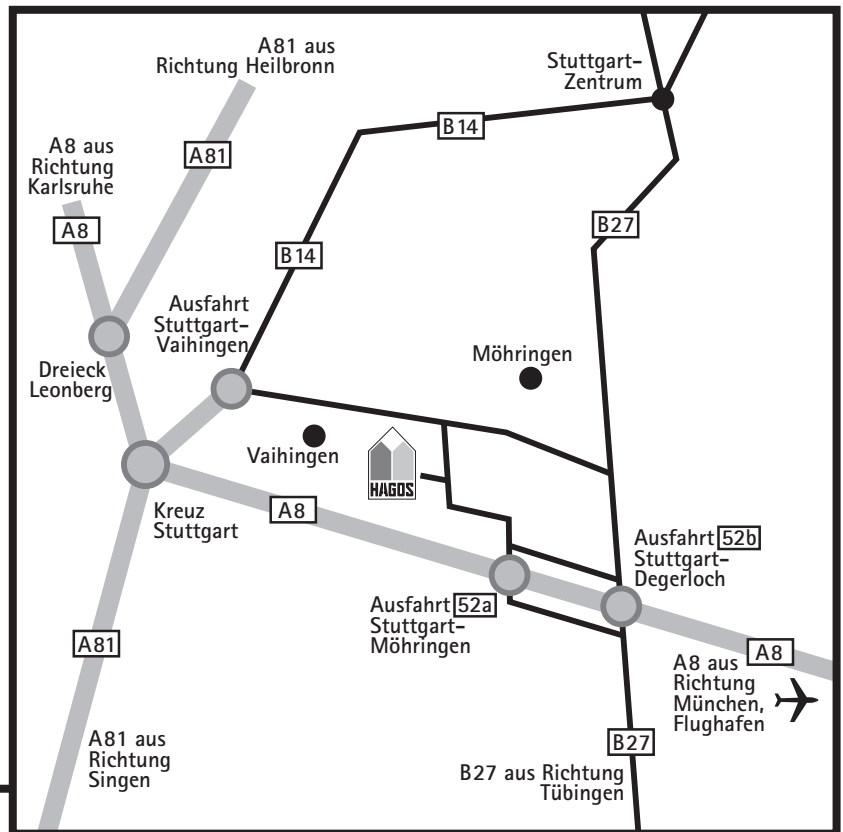

WILLkommen

in der Hagos Zentrale Stuttgart

So finden Sie uns:

Mit dem Auto:

A8 aus Richtung Karlsruhe, Heilbronn, Singen:

Bei Ausfahrt 52a-Stuttgart-Möhringen Richtung S.-Degerloch/S.-Möhringen/Tübingen/Reutlingen/Filderstadt/Leinfelden-Echterdingen/B27 fahren, bei Gabelung rechts halten, Schildern nach S.-Möhringen-Ost/L.-E.-Leinfelden folgen, rechts Richtung Maybachstraße abbiegen, geradeaus auf Maybachstraße, dem Streckenverlauf folgen auf die Nord-Süd-Straße, bei Industriestraße links abbiegen.

A8 aus Richtung München bzw. Flughafen:

Bei Ausfahrt 52b-Stuttgart-Degerloch Richtung Nord-Süd-Straße fahren, bei Gabelung links halten, Schildern nach S.-Möhringen/S.-Vaihingen/L.-E.-Leinfelden/A8 folgen, bei Gabelung rechts halten und weiter Richtung Nord-Süd-Straße, bei Ausfahrt 52a-Stuttgart-Möhringen Richtung L.-E.-Leinfelden/S.-Möhringen/S.-Vaihingen fahren, bei Nord-Süd-Straße rechts abbiegen (Schilder nach S.-Möhringen/S.-Vaihingen), bei Industriestraße links abbiegen.

Mit dem Flugzeug:

Flughafen Stuttgart/Echterdingen:

- Taxi
- S-Bahn (S2, S3) Richtung Schorndorf oder Backnang bis Stuttgart-Vaihingen, Bus (80)

Mit der Bahn:

Hauptbahnhof Stuttgart:

- S-Bahn (S1, S2, S3) Richtung Herrenberg oder Flughafen, Bus (80)
- Taxi