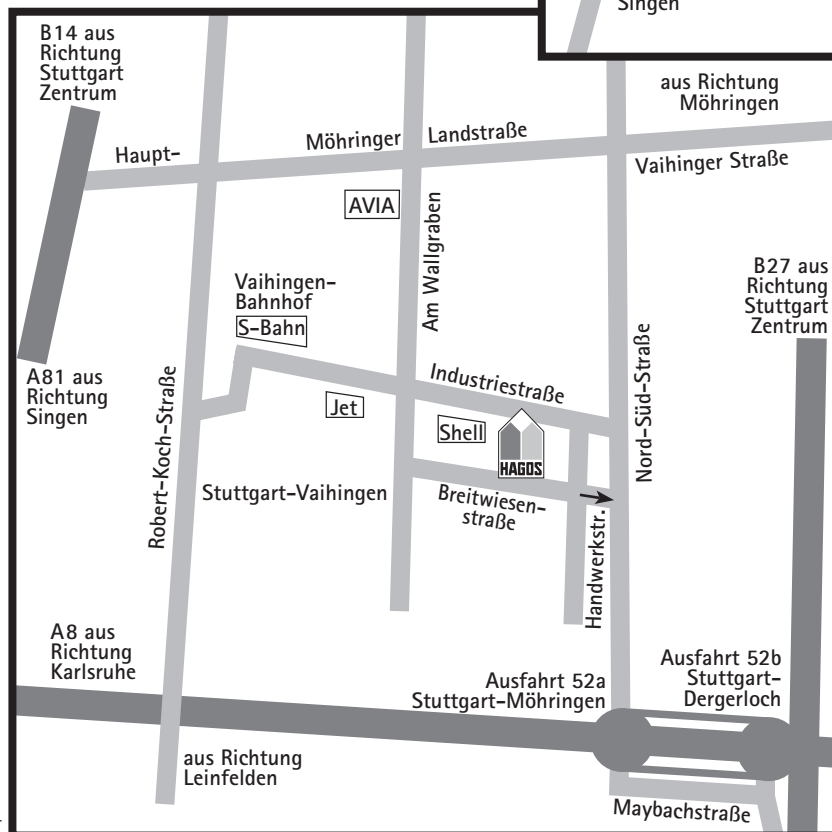

WILLkommen

in der Hagos Zentrale Stuttgart

So finden Sie uns:

Mit dem Auto:

A8 aus Richtung Karlsruhe, Heilbronn, Singen:

Bei Ausfahrt 52a-Stuttgart-Möhringen Richtung S.-Degerloch/S.-Möhringen/Tübingen/Reutlingen/Filderstadt/Leinfelden-Echterdingen/B27 fahren, bei Gabelung rechts halten, Schildern nach S.-Möhringen-Ost/L.-E.-Leinfelden folgen, rechts Richtung Maybachstraße abbiegen, geradeaus auf Maybachstraße, dem Streckenverlauf folgen auf die Nord-Süd-Straße, bei Industriestraße links abbiegen.

A8 aus Richtung München bzw. Flughafen:

Bei Ausfahrt 52b-Stuttgart-Degerloch Richtung Nord-Süd-Straße fahren, bei Gabelung links halten, Schildern nach S.-Möhringen/S.-Vaihingen/L.-E.-Leinfelden/A8 folgen, bei Gabelung rechts halten und weiter Richtung Nord-Süd-Straße, bei Ausfahrt 52a-Stuttgart-Möhringen Richtung L.-E.-Leinfelden/S.-Möhringen/S.-Vaihingen fahren, bei Nord-Süd-Straße rechts abbiegen (Schilder nach S.-Möhringen/S.-Vaihingen), bei Industriestraße links abbiegen.

Mit dem Flugzeug:

Flughafen Stuttgart/Echterdingen:

- Taxi
- S-Bahn (S2, S3) Richtung Schorndorf oder Backnang bis Stuttgart-Vaihingen, Bus (80)

Mit der Bahn:

Hauptbahnhof Stuttgart:

- S-Bahn (S1, S2, S3) Richtung Herrenberg oder Flughafen, Bus (80)
- Taxi