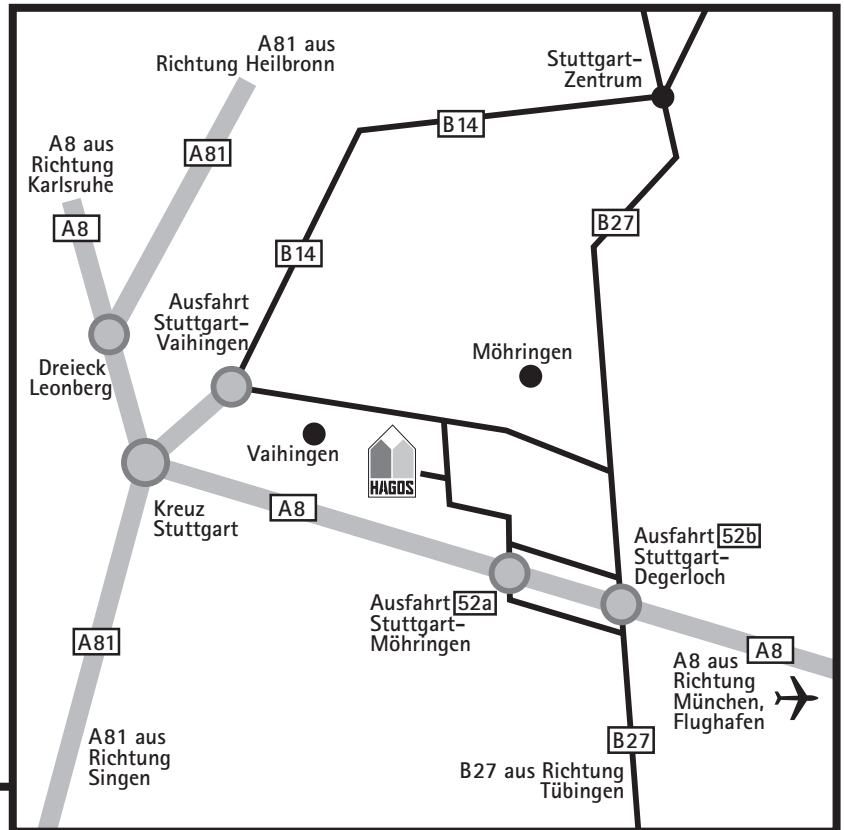

## bei der Hagos Niederlassung Stuttgart

So finden Sie uns:

Mit dem Auto:

**A8 aus Richtung Karlsruhe, Heilbronn, Singen:**

Bei Ausfahrt 52a-Stuttgart-Möhringen Richtung S.-Degerloch/S.-Möhringen/Tübingen/Reutlingen/Filderstadt/Leinfelden-Echterdingen/B27 fahren, bei Gabelung rechts halten, Schildern nach S.-Möhringen-Ost/L.-E.-Leinfelden folgen, rechts in die Maybachstraße abbiegen, dem Streckenverlauf folgen auf die Nord-Süd-Straße, bei Industriestraße links abbiegen, 1. links in die Handwerkstraße, 1. rechts in die Breitwiesenstraße.

**A8 aus Richtung München bzw. Flughafen:**

Bei Ausfahrt 52b-Stuttgart-Degerloch Richtung Nord-Süd-Straße fahren, bei Gabelung links halten, Schildern nach S.-Möhringen/S.-Vaihingen/L.-E.-Leinfelden/A8 folgen, bei Gabelung rechts halten und weiter Richtung Nord-Süd-Straße, bei Ausfahrt 52a-Stuttgart-Möhringen Richtung L.-E.-Leinfelden/S.-Möhringen/S.-Vaihingen fahren, bei Nord-Süd-Straße rechts abbiegen (Schilder nach S.-Möhringen/S.-Vaihingen), bei Industriestraße links abbiegen, 1. links in die Handwerkstraße, 1. rechts in die Breitwiesenstraße.

Mit dem Flugzeug:

**Flughafen Stuttgart/Echterdingen:**

- Taxi
- S-Bahn (S2, S3) Richtung Schorndorf oder Backnang bis Stuttgart-Vaihingen, Bus (80)

Mit der Bahn:

**Hauptbahnhof Stuttgart:**

- S-Bahn (S1, S2, S3) Richtung Herrenberg oder Flughafen, Bus (80)
- Taxi