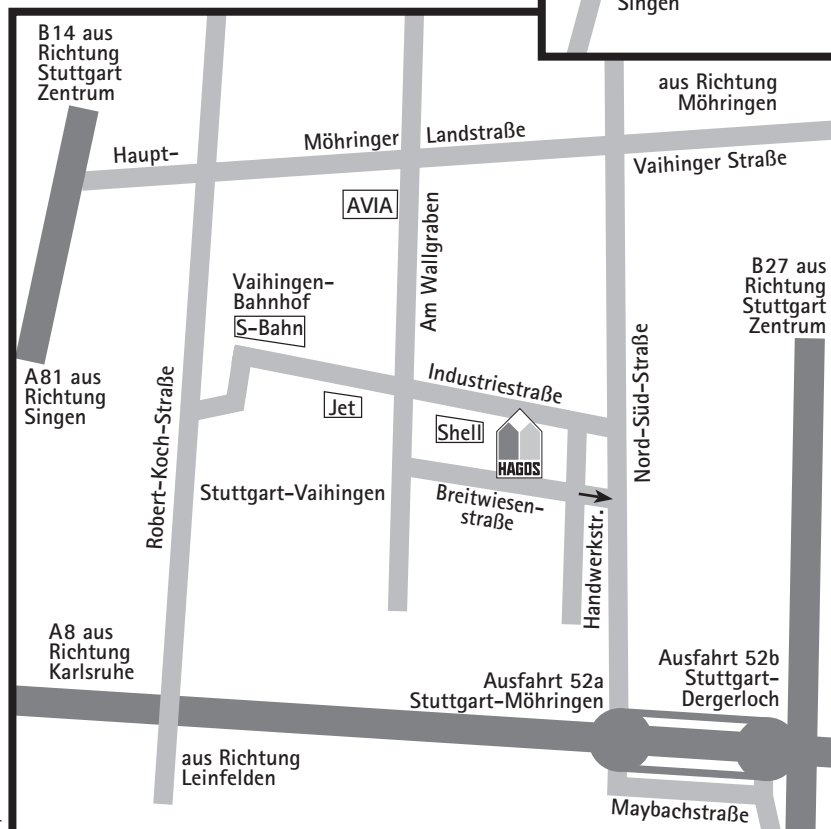

## bei der Hagos Niederlassung Stuttgart

So finden Sie uns:

Mit dem Auto:

**A8 aus Richtung Karlsruhe, Heilbronn, Singen:**

Bei Ausfahrt 52a-Stuttgart-Möhringen Richtung S.-Degerloch/S.-Möhringen/Tübingen/Reutlingen/Filderstadt/Leinfelden-Echterdingen/B27 fahren, bei Gabelung rechts halten, Schildern nach S.-Möhringen-Ost/L.-E.-Leinfelden folgen, rechts in die Maybachstraße abbiegen, dem Streckenverlauf folgen auf die Nord-Süd-Straße, bei Industriestraße links abbiegen, 1. links in die Handwerkstraße, 1. rechts in die Breitwiesenstraße.

**A8 aus Richtung München bzw. Flughafen:**

Bei Ausfahrt 52b-Stuttgart-Degerloch Richtung Nord-Süd-Straße fahren, bei Gabelung links halten, Schildern nach S.-Möhringen/S.-Vaihingen/L.-E.-Leinfelden/A8 folgen, bei Gabelung rechts halten und weiter Richtung Nord-Süd-Straße, bei Ausfahrt 52a-Stuttgart-Möhringen Richtung L.-E.-Leinfelden/S.-Möhringen/S.-Vaihingen fahren, bei Nord-Süd-Straße rechts abbiegen (Schilder nach S.-Möhringen/S.-Vaihingen), bei Industriestraße links abbiegen, 1. links in die Handwerkstraße, 1. rechts in die Breitwiesenstraße.

Mit dem Flugzeug:

**Flughafen Stuttgart/Echterdingen:**

- Taxi
- S-Bahn (S2, S3) Richtung Schorndorf oder Backnang bis Stuttgart-Vaihingen, Bus (80)

Mit der Bahn:

**Hauptbahnhof Stuttgart:**

- S-Bahn (S1, S2, S3) Richtung Herrenberg oder Flughafen, Bus (80)
- Taxi