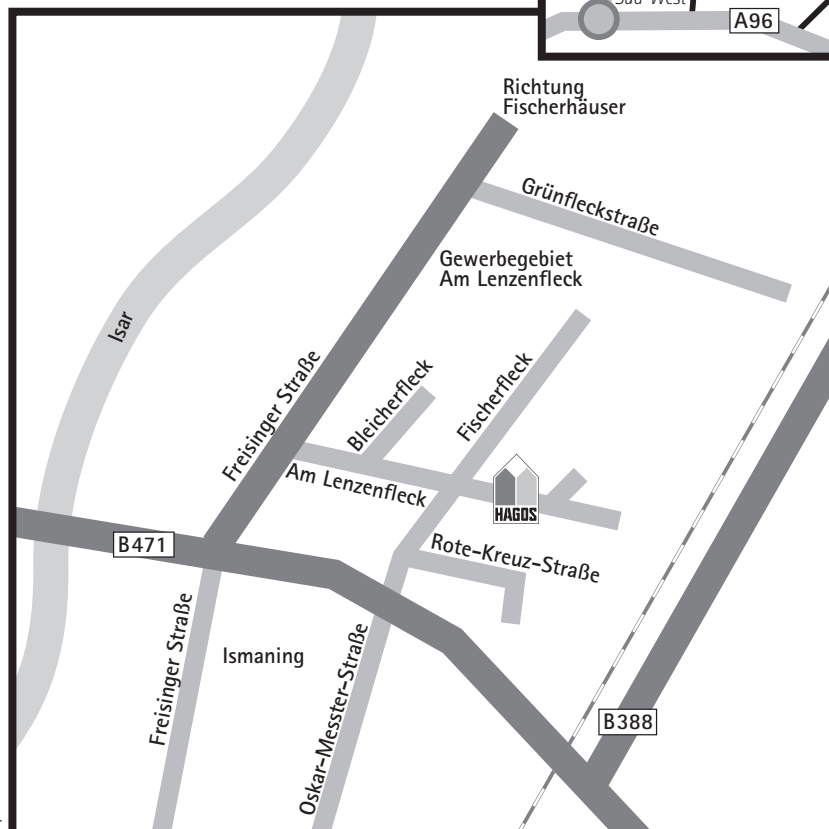

WILLkommen

bei der Hagos Niederlassung Ismaning/München

So finden Sie uns:

Mit dem Auto:

A 8 aus Westen: bei Ausfahrt 79-Dreieck München-Eschenried rechts halten auf die A99, ¹⁾

A 96 aus Westen: bei Ausfahrt 35-Dreieck München-Süd-West auf die A99 fahren, ¹⁾

A 95 aus Süden: bei Ausfahrt 2-München-Kreuzhof Richtung Stuttgart/Lindau fahren auf die Fürstenrieder Str., links auf die A96 abbiegen (Schilder nach Lindau), weiter auf der A96 bis Ausfahrt 35-Dreieck München-Süd-West auf die A99 fahren, ¹⁾

A 92 aus Nord-Osten: Bei Ausfahrt 4-Kreuz Neufahrn auf die A9 Richtung München fahren, ²⁾

¹⁾ weiter auf der A99 bis Ausfahrt 13-Kreuz München-Nord auf A9 Richtung Nürnberg einfädeln, ²⁾

A 9 aus Norden:

²⁾ bei Ausfahrt 71-Garching-Süd auf B 471 in Richtung Ismaning fahren, bei B 11/B 471 rechts abbiegen (Schilder nach Erding/Feldkirchen), weiter auf B 471, bei Freisinger Str. links abbiegen, rechts abbiegen bei Am Lenzenfleck

A 8 aus Süd-Osten: bei Ausfahrt 95-Kreuz München-Süd auf die A99 Richtung Nürnberg/ Stuttgart einfädeln, ³⁾

A 94/B 12 aus Osten: bei Ausfahrt 8-Kreuz München-Ost auf die A99 Richtung Stuttgart/ Nürnberg einfädeln, ³⁾