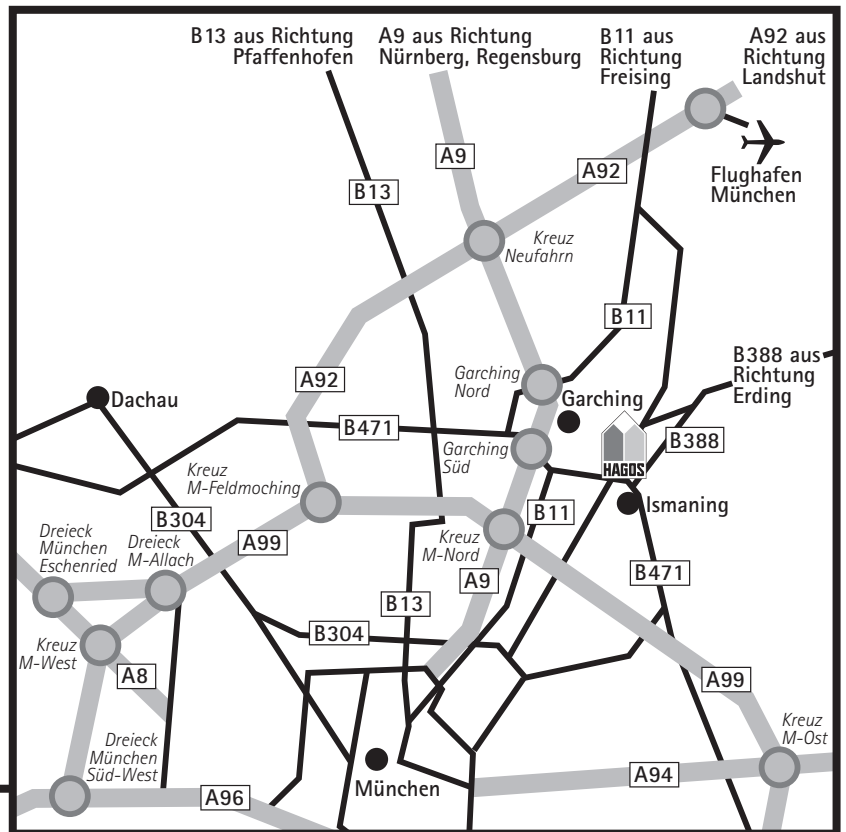

WILLkommen

bei der Hagos Niederlassung Ismaning/München

So finden Sie uns:

Mit dem Auto:

A 8 aus Westen: bei Ausfahrt 79-Dreieck München-Eschenried rechts halten auf die A99, ¹⁾

A 96 aus Westen: bei Ausfahrt 35-Dreieck München-Süd-West auf die A99 fahren, ¹⁾

A 95 aus Süden: bei Ausfahrt 2-München-Kreuzhof Richtung Stuttgart/Lindau fahren auf die Fürstenrieder Str., links auf die A96 abbiegen (Schilder nach Lindau), weiter auf der A96 bis Ausfahrt 35-Dreieck München-Süd-West auf die A99 fahren, ¹⁾

A 92 aus Nord-Osten: Bei Ausfahrt 4-Kreuz Neufahrn auf die A9 Richtung München fahren, ²⁾

¹⁾ weiter auf der A99 bis Ausfahrt 13-Kreuz München-Nord auf A9 Richtung Nürnberg einfädeln, ²⁾

A 9 aus Norden:

²⁾ bei Ausfahrt 71-Garching-Süd auf B 471 in Richtung Ismaning fahren, bei B 11/B 471 rechts abbiegen (Schilder nach Erding/Feldkirchen), weiter auf B 471, bei Freisinger Str. links abbiegen, rechts abbiegen bei Am Lenzenfleck

A 8 aus Süd-Osten: bei Ausfahrt 95-Kreuz München-Süd auf die A99 Richtung Nürnberg/ Stuttgart einfädeln, ³⁾

A 94/B 12 aus Osten: bei Ausfahrt 8-Kreuz München-Ost auf die A99 Richtung Stuttgart/ Nürnberg einfädeln, ³⁾