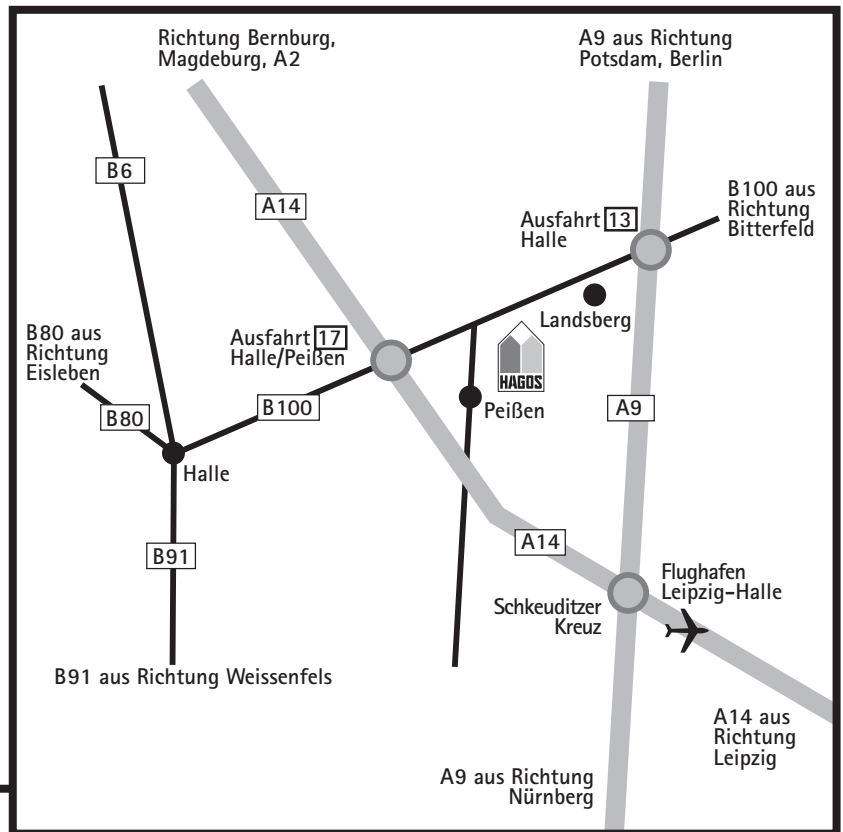

WILLkommen

bei der Hagos Niederlassung Peißen/Halle

So finden Sie uns:

A9 aus Richtung Berlin, Frankfurt(Oder):

Ausfahrt 13-Halle, B 100 Richtung Landsberg, weiter Richtung Halle, bei Straße des Friedens/L 167 links abbiegen (Schilder nach Peißen), *

A9 aus Richtung Nürnberg:

bei Ausfahrt 15-Schkeuditzer Kreuz in A14 Richtung Magdeburg/Halle einfädeln, auf A14 Ausfahrt 17-Halle, B 100 Richtung Bitterfeld, bei Straße des Friedens/L 167 rechts abbiegen (Schilder nach Peißen), *

A14 aus Richtung Dresden, Chemnitz, Leipzig und aus Richtung Magdeburg/Quedlinburg:

Bei Ausfahrt 17-Halle-Peißen in Berliner Str./B100 Richtung Peißen/Bitterfeld einfädeln, bei Straße des Friedens/L 167 rechts abbiegen (Schilder nach Peißen), *

Von Nordhausen/Eisleben/Merseburg über Halle:

* 1. rechts auf L 167 nehmen, 1. links auf Lindenring nehmen, 3. links auf Schulstraße nehmen, 2. rechts auf Gewerbehof abbiegen.

HAGOS eG
Niederlassung Peißen/Halle
Gewerbehof Nr. 4
06188 Peißen

Internet www.hagos.de