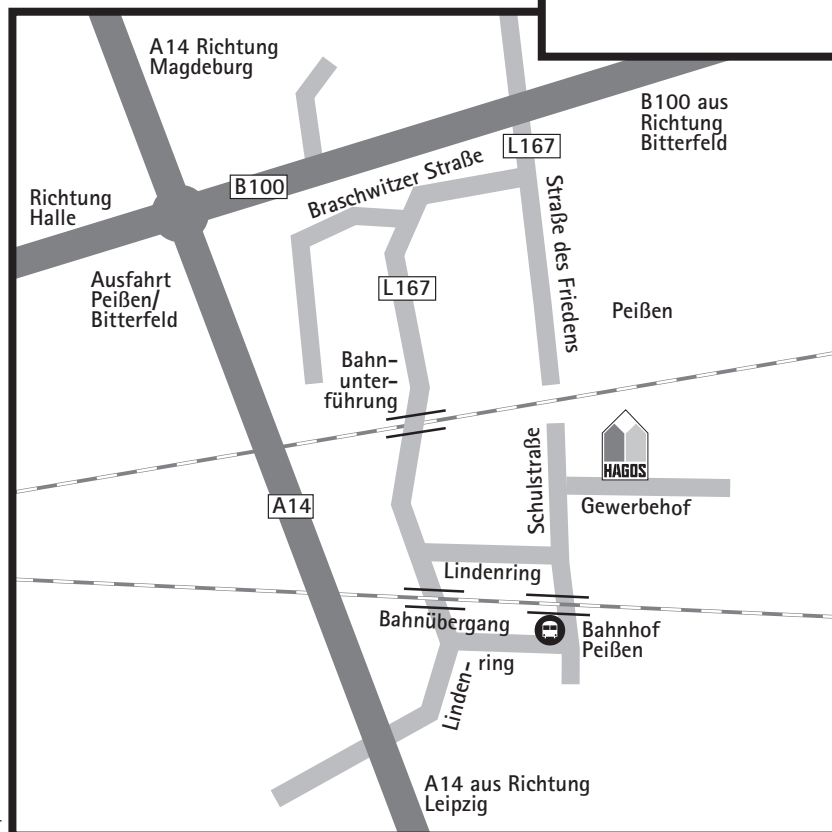

WILLkommen

bei der Hagos Niederlassung Peißen/Halle

So finden Sie uns:

A9 aus Richtung Berlin, Frankfurt(Oder):

Ausfahrt 13-Halle, B 100 Richtung Landsberg, weiter Richtung Halle, bei Straße des Friedens/L 167 links abbiegen (Schilder nach Peißen), *

A9 aus Richtung Nürnberg:

bei Ausfahrt 15-Schkeuditzer Kreuz in A14 Richtung Magdeburg/Halle einfädeln, auf A14 Ausfahrt 17-Halle, B 100 Richtung Bitterfeld, bei Straße des Friedens/L 167 rechts abbiegen (Schilder nach Peißen), *

A14 aus Richtung Dresden, Chemnitz, Leipzig und aus Richtung Magdeburg/Quedlinburg:

Bei Ausfahrt 17-Halle-Peißen in Berliner Str./B100 Richtung Peißen/Bitterfeld einfädeln, bei Straße des Friedens/L 167 rechts abbiegen (Schilder nach Peißen), *

Von Nordhausen/Eisleben/Merseburg über Halle:

* 1. rechts auf L 167 nehmen, 1. links auf Lindenring nehmen, 3. links auf Schulstraße nehmen, 2. rechts auf Gewerbehof abbiegen.

HAGOS eG
Niederlassung Peißen/Halle
Gewerbehof Nr. 4
06188 Peißen

Internet www.hagos.de