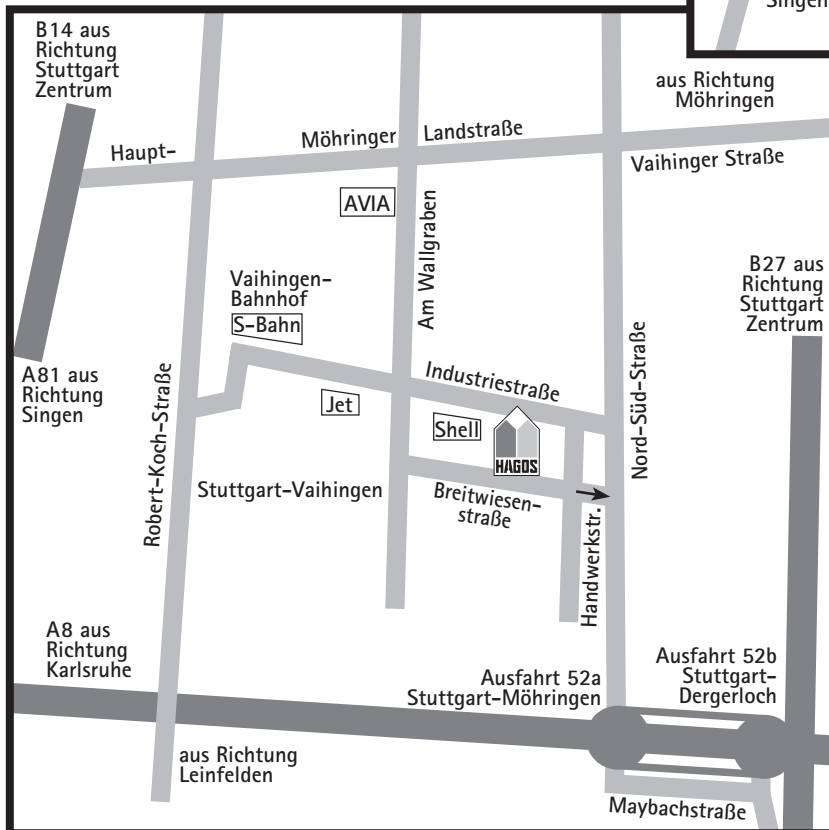

WILLkommen

bei der Hagos Niederlassung Stuttgart

So finden Sie uns:

Mit dem Auto:

A8 aus Richtung Karlsruhe, Heilbronn, Singen:

Bei Ausfahrt 52a-Stuttgart-Möhringen Richtung S.-Degerloch/S.-Möhringen/Tübingen/Reutlingen/Filderstadt/Leinfelden-Echterdingen/B27 fahren, bei Gabelung rechts halten, Schildern nach S.-Möhringen-Ost/L.-E.-Leinfelden folgen, rechts in die Maybachstraße abbiegen, dem Streckenverlauf folgen auf die Nord-Süd-Straße, bei Industriestraße links abbiegen, 1. links in die Handwerkstraße, 1. rechts in die Breitwiesenstraße.

A8 aus Richtung München bzw. Flughafen:

Bei Ausfahrt 52b-Stuttgart-Degerloch Richtung Nord-Süd-Straße fahren, bei Gabelung links halten, Schildern nach S.-Möhringen/S.-Vaihingen/L.-E.-Leinfelden/A8 folgen, bei Gabelung rechts halten und weiter Richtung Nord-Süd-Straße, bei Ausfahrt 52a-Stuttgart-Möhringen Richtung L.-E.-Leinfelden/S.-Möhringen/S.-Vaihingen fahren, bei Nord-Süd-Straße rechts abbiegen (Schilder nach S.-Möhringen/S.-Vaihingen), bei Industriestraße links abbiegen, 1. links in die Handwerkstraße, 1. rechts in die Breitwiesenstraße.

Mit dem Flugzeug:

Flughafen Stuttgart/Echterdingen:

- S-Bahn (S2, S3) Richtung Schorndorf oder Backnang bis Stuttgart-Vaihingen, Bus (80), Haltestelle: Handwerkstraße, von dort ca. 2 Minuten Fußweg.

Mit der Bahn:

Hauptbahnhof Stuttgart:

- S-Bahn (S1, S2, S3) Richtung Herrenberg oder Flughafen, Bus (80), Haltestelle: Handwerkstraße, von dort ca. 2 Minuten Fußweg.

Hagos eG
Niederlassung Stuttgart
Breitwiesenstraße 15
70565 Stuttgart