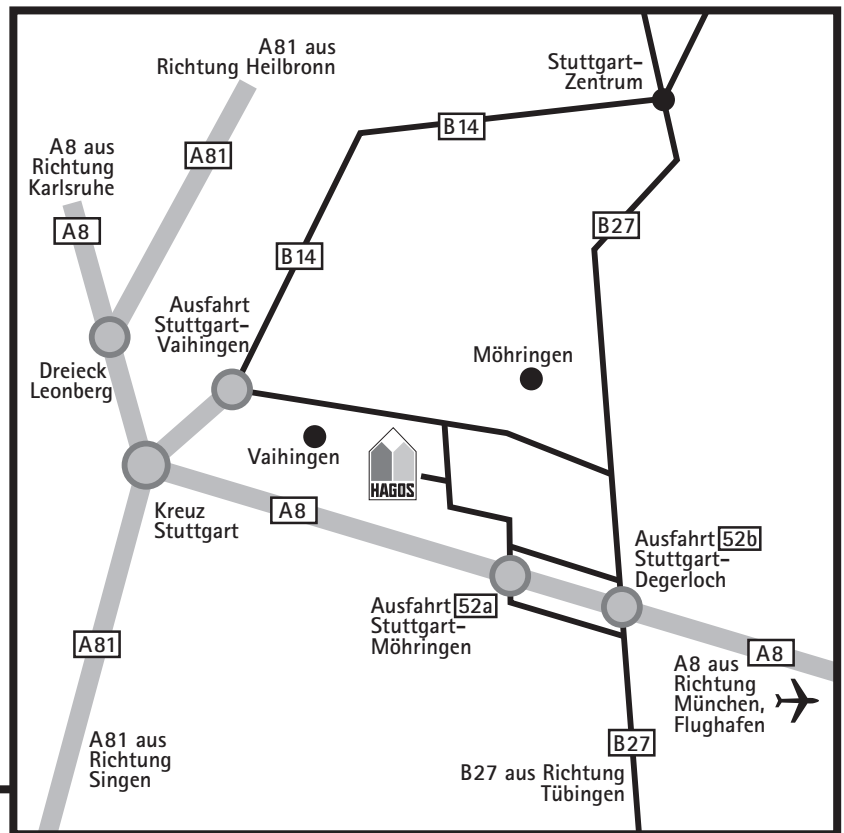

WILLkommen

bei der Hagos Niederlassung Stuttgart

So finden Sie uns:

Mit dem Auto:

A8 aus Richtung Karlsruhe, Heilbronn, Singen:

Bei Ausfahrt 52a-Stuttgart-Möhringen Richtung S.-Degerloch/S.-Möhringen/Tübingen/Reutlingen/Filderstadt/Leinfelden-Echterdingen/B27 fahren, bei Gabelung rechts halten, Schildern nach S.-Möhringen-Ost/L.-E.-Leinfelden folgen, rechts in die Maybachstraße abbiegen, dem Streckenverlauf folgen auf die Nord-Süd-Straße, bei Industriestraße links abbiegen, 1. links in die Handwerkstraße, 1. rechts in die Breitwiesenstraße.

A8 aus Richtung München bzw. Flughafen:

Bei Ausfahrt 52b-Stuttgart-Degerloch Richtung Nord-Süd-Straße fahren, bei Gabelung links halten, Schildern nach S.-Möhringen/S.-Vaihingen/L.-E.-Leinfelden/A8 folgen, bei Gabelung rechts halten und weiter Richtung Nord-Süd-Straße, bei Ausfahrt 52a-Stuttgart-Möhringen Richtung L.-E.-Leinfelden/S.-Möhringen/S.-Vaihingen fahren, bei Nord-Süd-Straße rechts abbiegen (Schilder nach S.-Möhringen/S.-Vaihingen), bei Industriestraße links abbiegen, 1. links in die Handwerkstraße, 1. rechts in die Breitwiesenstraße.

Mit dem Flugzeug:

Flughafen Stuttgart/Echterdingen:

- S-Bahn (S2, S3) Richtung Schorndorf oder Backnang bis Stuttgart-Vaihingen, Bus (80), Haltestelle: Handwerkstraße, von dort ca. 2 Minuten Fußweg.

Mit der Bahn:

Hauptbahnhof Stuttgart:

- S-Bahn (S1, S2, S3) Richtung Herrenberg oder Flughafen, Bus (80), Haltestelle: Handwerkstraße, von dort ca. 2 Minuten Fußweg.

Hagos eG
Niederlassung Stuttgart
Breitwiesenstraße 15
70565 Stuttgart