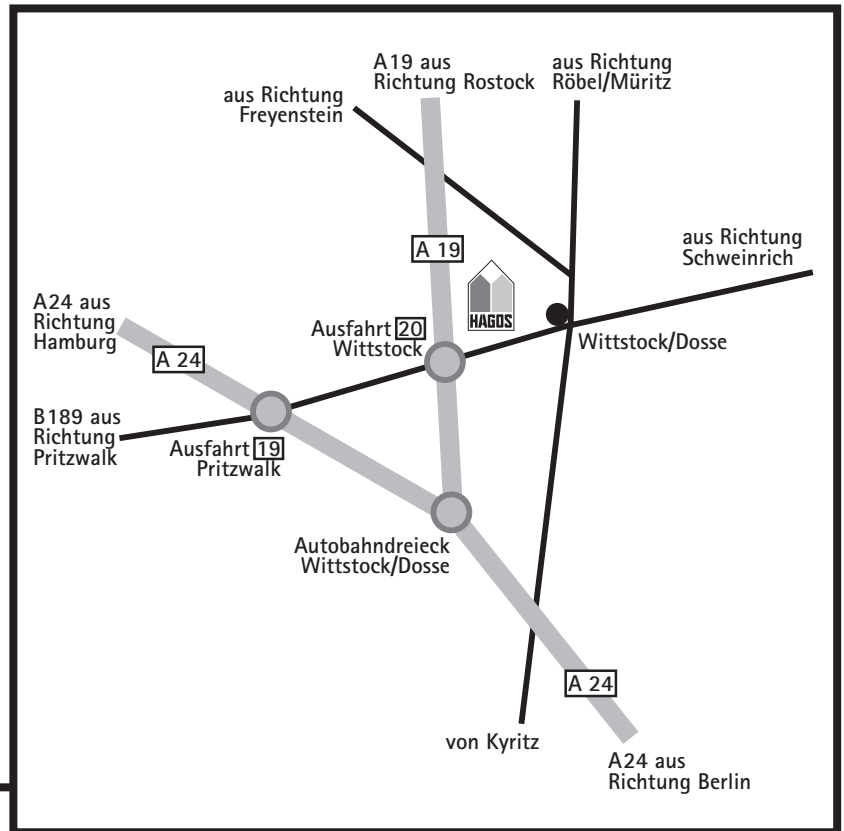

WILLkommen

bei der Hagos Niederlassung Wittstock

So finden Sie uns:

Mit dem Auto:

Von der A19 aus Richtung Rostock kommend:

Ausfahrt 20-Wittstock, B189/Pritzwalker Straße rechts abbiegen (Schilder nach Rheinsberg) Richtung Wittstock/Dosse, weiter*

Von der A24 aus Richtung Hamburg kommend:

Ausfahrt 19-Pritzwalk, auf die B189 (Pritzwalker Straße) links abbiegen (Schilder nach A19/Rostock/Wittstock/Rheinsberg), weiter*

Von der A24 aus Richtung Berlin kommend:

Autobahndreieck Wittstock/Dosse auf die A19 fahren, bei Ausfahrt 20-Wittstock runter von der Autobahn, B189/Pritzwalker Straße rechts abbiegen (Schilder nach Rheinsberg) Richtung Wittstock/Dosse, weiter*

* Richtung Gewerbegebiet „Am Stadtberg“ links in Jabeler Chaussee abbiegen (über Bahnübergang), 2. links in Prignitzer Straße abbiegen.

Mit der Bahn:

Bahnhof Wittstock:
anschließend ca. 2 km zu Fuß.

Hagos eG
Niederlassung Wittstock
Prignitzer Straße 4
16909 Wittstock