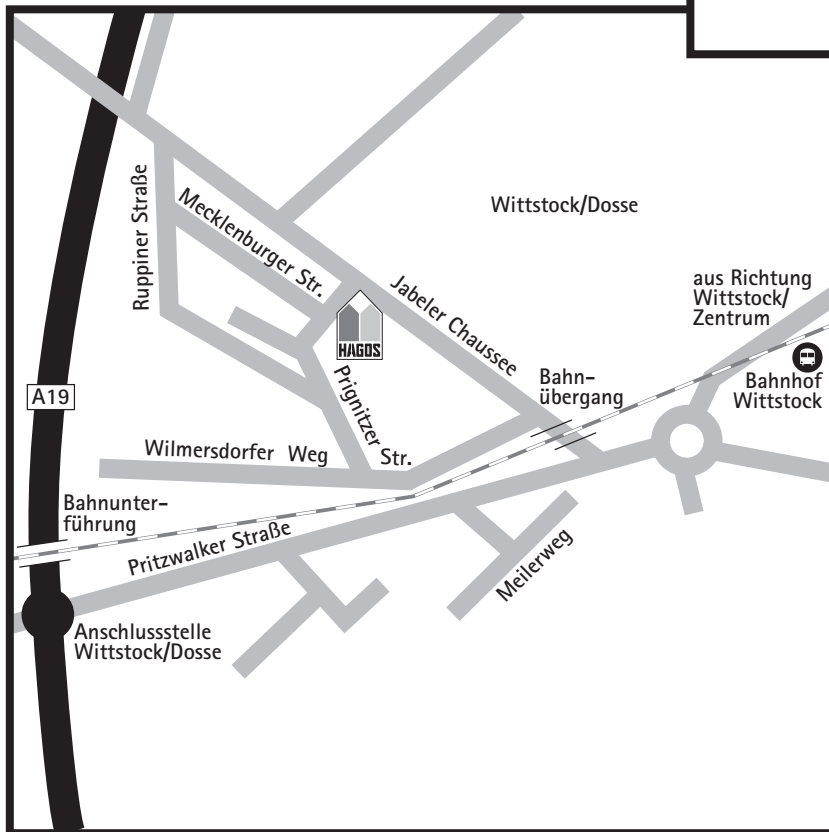

WILLkommen

bei der Hagos Niederlassung Wittstock

So finden Sie uns:

Mit dem Auto:

Von der A19 aus Richtung Rostock kommend:

Ausfahrt 20-Wittstock, B189/Pritzwalker Straße rechts abbiegen (Schilder nach Rheinsberg) Richtung Wittstock/Dosse, weiter*

Von der A24 aus Richtung Hamburg kommend:

Ausfahrt 19-Pritzwalk, auf die B189 (Pritzwalker Straße) links abbiegen (Schilder nach A19/Rostock/Wittstock/Rheinsberg), weiter*

Von der A24 aus Richtung Berlin kommend:

Autobahndreieck Wittstock/Dosse auf die A19 fahren, bei Ausfahrt 20-Wittstock runter von der Autobahn, B189/Pritzwalker Straße rechts abbiegen (Schilder nach Rheinsberg) Richtung Wittstock/Dosse, weiter*

* Richtung Gewerbegebiet „Am Stadtberg“ links in Jabeler Chaussee abbiegen (über Bahnübergang), 2. links in Prignitzer Straße abbiegen.

Mit der Bahn:

Bahnhof Wittstock:
anschließend ca. 2 km zu Fuß.

Hagos eG
Niederlassung Wittstock
Prignitzer Straße 4
16909 Wittstock