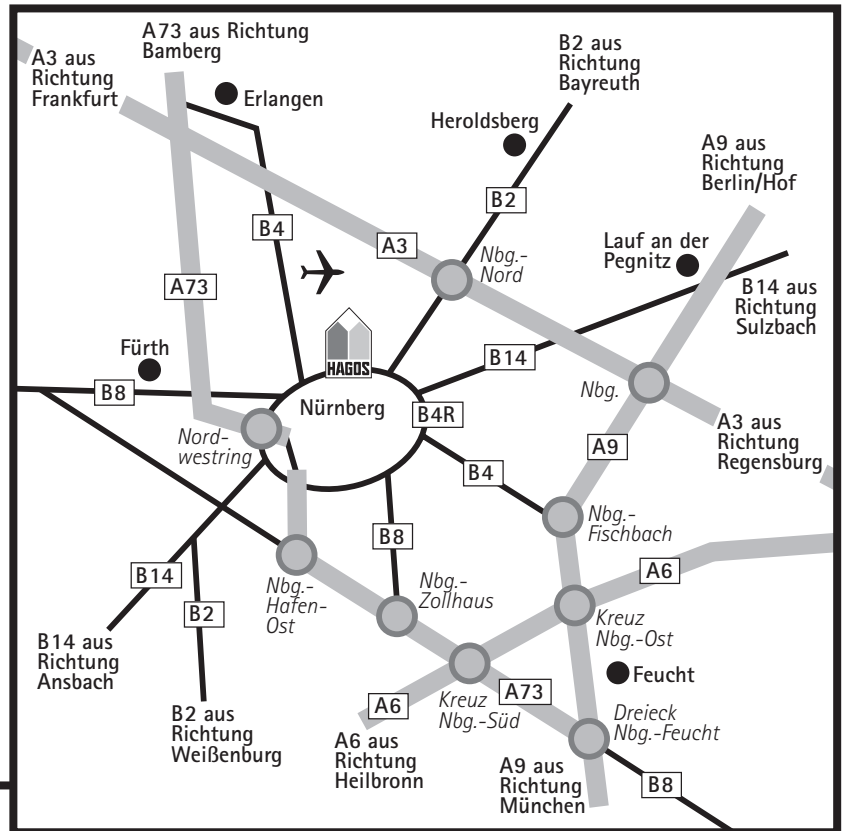

WILLkommen

bei der Hagos Niederlassung Nürnberg

So finden Sie uns:

Mit dem Auto:

Aus Richtung Würzburg und Bamberg:

Von der A3 Ausfahrt 84-Erlangen/Tennenlohe auf B4 Richtung Nürnberg fahren, bei Nordring/B4R links abbiegen, bei Rollnerstraße links abbiegen, erste links in den Horneckerweg abbiegen

Aus Richtung München, Ingolstadt:

Von der A9 Ausfahrt 52-Nürnberg-Fischbach auf B4 Richtung Nürnberg-Zentrum einfädeln, bei Ben-Gurion-Ring/B4R rechts abbiegen (Schilder nach Lauf/Tiergarten/Zerzabelshof), weiter auf B4R, links halten bei Welsersstraße/B4R, weiter auf B4R, bei Rollnerstraße rechts abbiegen, erste links in den Horneckerweg abbiegen

Aus Richtung Heilbronn:

Von der A6 Ausfahrt 58-Kreuz Nürnberg-Süd auf A73 Richtung Fürth/Nürnberg einfädeln, bei Ausfahrt Nürnberg-Zollhaus in Münchener Str./B8 einfädeln, bei Bayernstraße/B4R rechts abbiegen, weiter auf B4R, links halten bei Welsersstraße/B4R, weiter auf B4R, bei Rollnerstraße rechts abbiegen, erste links in den Horneckerweg abbiegen

Aus Richtung Berlin, Hof, Bayreuth:

Auf der A9 Richtung Leipzig/München, bei Ausfahrt 51-Kreuz Nürnberg auf die A3 Richtung Würzburg/Nürnberg-Nord einfädeln, weiter*

Aus Richtung Amberg und Bayerischer Wald:

A6 Richtung Nürnberg, bei Ausfahrt 61-Kreuz Altdorf auf die A3 Richtung Würzburg/Nürnberg-Nord/Berlin/A9 einfädeln, weiter*

* Auf der A3 Ausfahrt 85-Nürnberg-Nord B2 Richtung Nürnberg fahren, bei Hintermayerstraße/B4R rechts abbiegen (Schilder nach Erlangen/Fürth/Altstadt-NW), weiter auf B4R, bei Rollnerstraße rechts abbiegen, erste links in den Horneckerweg abbiegen

Mit der Bahn:

Hauptbahnhof Nürnberg:

von dort U-Bahn (U3) Richtung Maxfeld bis zur Haltestelle Maxfeld; weiter mit dem Bus Nr. 46 Richtung Martha Maria Krankenhaus bis Haltestelle Rollnerstr./Nordring; von dort ca. 5 Minuten Fußweg.

Mit dem Flugzeug:

Flughafen Nürnberg:

weiter mit der U-Bahn (U2) Richtung Röthenbach bis zum Nordostbahnhof Nürnberg, von dort mit dem Bus Nr. 45 Richtung Thon bis zur Haltestelle Rollnerstr./Nordring; von dort ca. 5 Minuten Fußweg.

Hagos eG
Niederlassung Nürnberg
Horneckerweg 23
90408 Nürnberg

Internet www.hagos.de