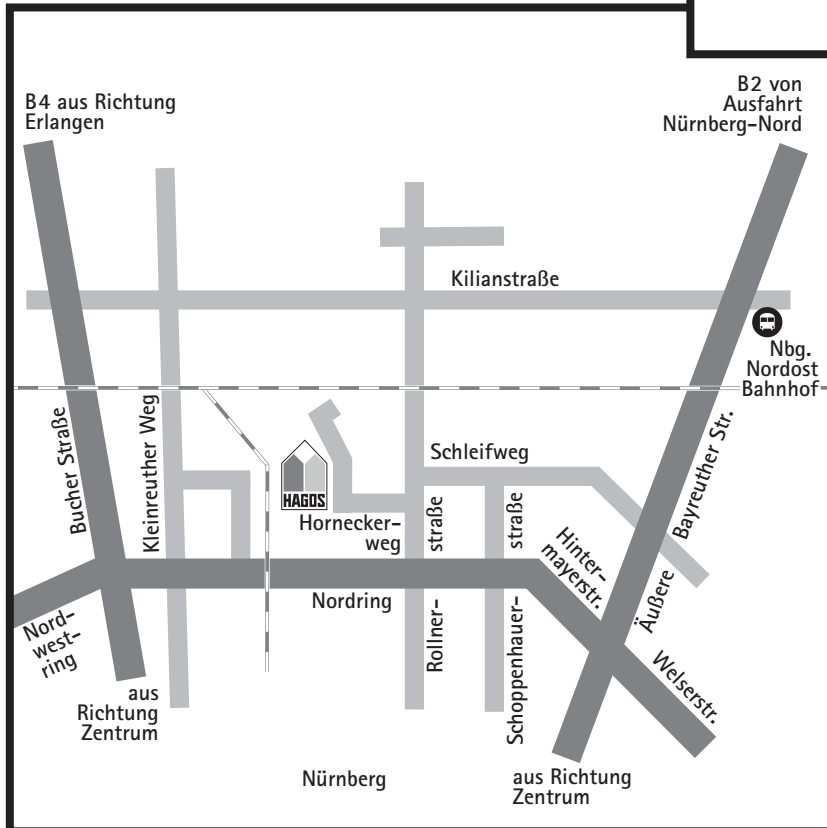

WILLkommen

bei der Hagos Niederlassung Nürnberg

So finden Sie uns:

Mit dem Auto:

Aus Richtung Würzburg und Bamberg:

Von der A3 Ausfahrt 84-Erlangen/Tennenlohe auf B4 Richtung Nürnberg fahren, bei Nordring/B4R links abbiegen, bei Rollnerstraße links abbiegen, erste links in den Horneckerweg abbiegen

Aus Richtung München, Ingolstadt:

Von der A9 Ausfahrt 52-Nürnberg-Fischbach auf B4 Richtung Nürnberg-Zentrum einfädeln, bei Ben-Gurion-Ring/B4R rechts abbiegen (Schilder nach Lauf/Tiergarten/Zerzabelshof), weiter auf B4R, links halten bei Welsersstraße/B4R, weiter auf B4R, bei Rollnerstraße rechts abbiegen, erste links in den Horneckerweg abbiegen

Aus Richtung Heilbronn:

Von der A6 Ausfahrt 58-Kreuz Nürnberg-Süd auf A73 Richtung Fürth/Nürnberg einfädeln, bei Ausfahrt Nürnberg-Zollhaus in Münchener Str./B8 einfädeln, bei Bayernstraße/B4R rechts abbiegen, weiter auf B4R, links halten bei Welsersstraße/B4R, weiter auf B4R, bei Rollnerstraße rechts abbiegen, erste links in den Horneckerweg abbiegen

Aus Richtung Berlin, Hof, Bayreuth:

Auf der A9 Richtung Leipzig/München, bei Ausfahrt 51-Kreuz Nürnberg auf die A3 Richtung Würzburg/Nürnberg-Nord einfädeln, weiter*

Aus Richtung Amberg und Bayerischer Wald:

A6 Richtung Nürnberg, bei Ausfahrt 61-Kreuz Altdorf auf die A3 Richtung Würzburg/Nürnberg-Nord/Berlin/A9 einfädeln, weiter*

* Auf der A3 Ausfahrt 85-Nürnberg-Nord B2 Richtung Nürnberg fahren, bei Hintermayerstraße/B4R rechts abbiegen (Schilder nach Erlangen/Fürth/Altstadt-NW), weiter auf B4R, bei Rollnerstraße rechts abbiegen, erste links in den Horneckerweg abbiegen

Mit der Bahn:

Hauptbahnhof Nürnberg:

von dort U-Bahn (U3) Richtung Maxfeld bis zur Haltestelle Maxfeld; weiter mit dem Bus Nr. 46 Richtung Martha Maria Krankenhaus bis Haltestelle Rollnerstr./Nordring; von dort ca. 5 Minuten Fußweg.

Mit dem Flugzeug:

Flughafen Nürnberg:

weiter mit der U-Bahn (U2) Richtung Röthenbach bis zum Nordostbahnhof Nürnberg, von dort mit dem Bus Nr. 45 Richtung Thon bis zur Haltestelle Rollnerstr./Nordring; von dort ca. 5 Minuten Fußweg.

Hagos eG
Niederlassung Nürnberg
Horneckerweg 23
90408 Nürnberg

Internet www.hagos.de